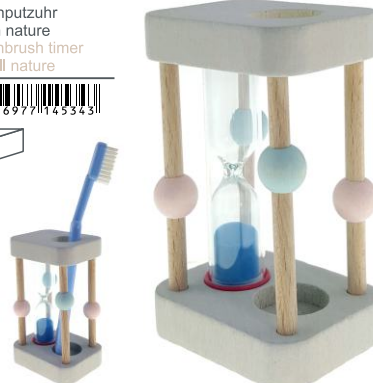

Zahnputzuhr  
Bärli nature  
toothbrush timer  
Bearly nature

14533

Zahnputzuhr  
groß nature  
toothbrush timer  
big nature

14534

Zahnputzuhr  
klein nature  
toothbrush timer  
small nature

14574

Zahnputzuhr  
Arne  
toothbrush timer  
Arne