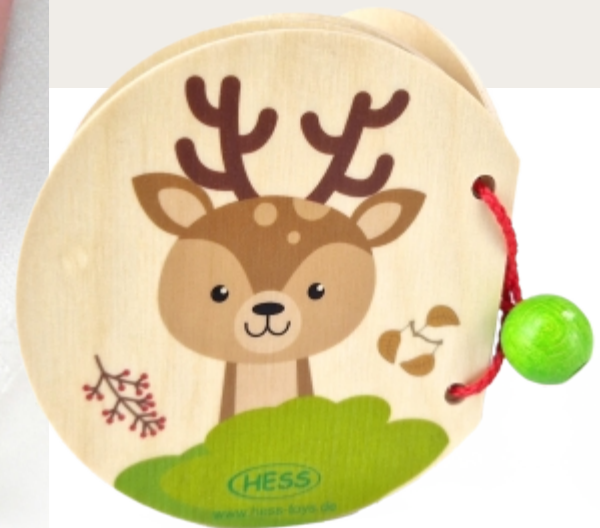

Länge ca.50cm

15653

Geburtstagskette natur
birthday deco

Neuheiten

Katalog Spielzeug

2023

Hess GmbH&CO.KG
www.hess-toys.de
Grünthaler Str. 112,
D 09526 Olbernhau
Tel. +49(0)37360 73 70